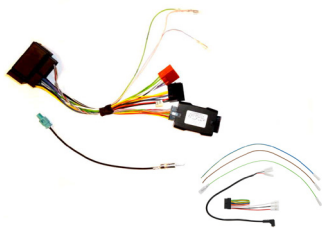

### Interfaccia comandi al volante (opzionale)

63269016

**NEW**

### Set Doppio DIN

- Componenti:
- Mascherina 2DIN
  - Kit di fissaggio
  - Istruzioni di installazione

Nota: per vetture restyling con sorgente di serie Uconnect.

Colore: nero lucido

Fiat 500 2015 ->

63303241